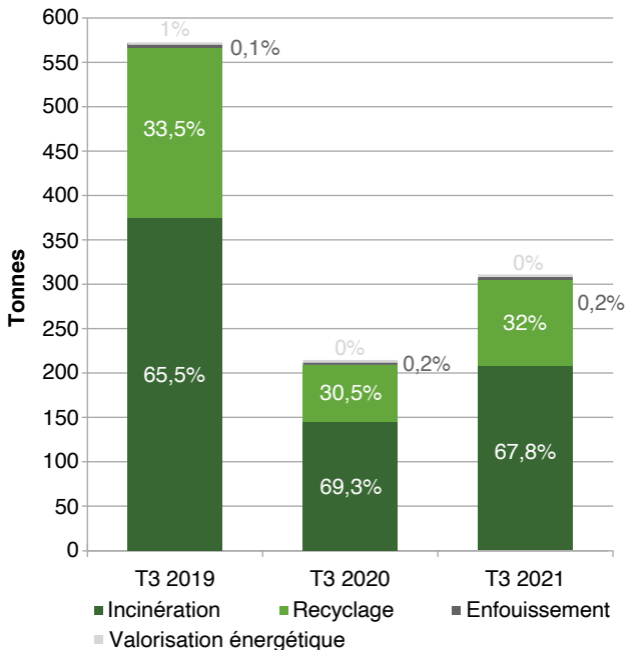

Gestion des déchets

3^{ème} trimestre 2021

Le graphique montre l'évolution des quantités de déchets produits sur la plate-forme et gérés par l'Aéroport de Bâle-Mulhouse.